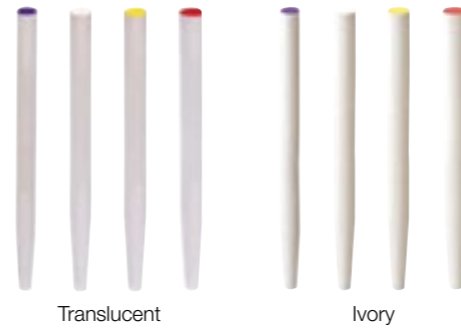

3 Glass-fiber posts

Klasse IIa