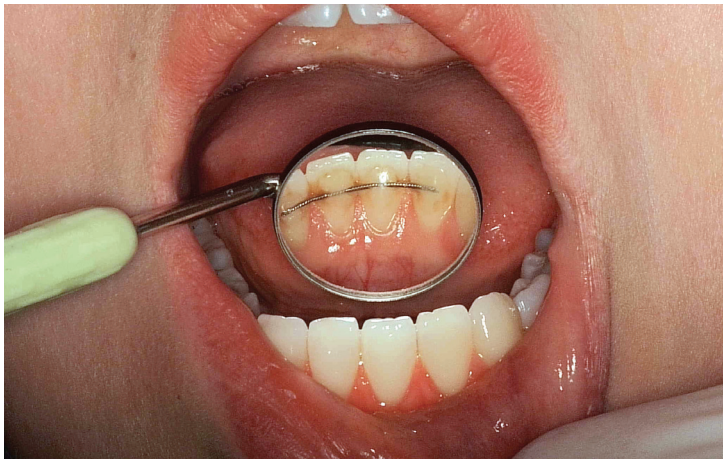

NEU

microcam16/25 FHD und procam16/25 4K

Miniatürkameras für die opt-on® Lupenbrille

Miniatürkamera microcam16/25 FHD

Die vielseitigste und komfortabelste Lösung für Patientenaufklärung, Patientenschulung, Dokumentation und Studentenschulung

1080p
FULL HD

Die Alternative zu einer intraoralen Kamera: Zeigen Sie Ihren Patienten direkt, was Sie sehen, ohne auf einen Bildschirm zu schauen und verwenden Sie zum Beispiel Ihren Spiegel oder andere Instrumente.

Noch mehr Detail für den Profi-Anwender

Die Procam hat die gleiche Ausstattung wie die Microcam, verfügt aber mit einem Sony IMX 415 Sensor über eine höhere 4K-Auflösung. Dies wird wichtig, wenn Sie auf größeren Bildschirmen arbeiten und beste Qualität, kristallklare Videos und Standbilder wünschen.

- 22 g
- Medizinische 4K-Miniaturkamera
- Lupen- oder Behandlungseinheitenbefestigung
- USB-Anschluss
- inklusive Fußpedal

4K
ULTRA HD

Freie Hände durch Fußpedal: Das Geheimnis für Videoaufnahmen ganz ohne Behandlungsunterbrechungen.